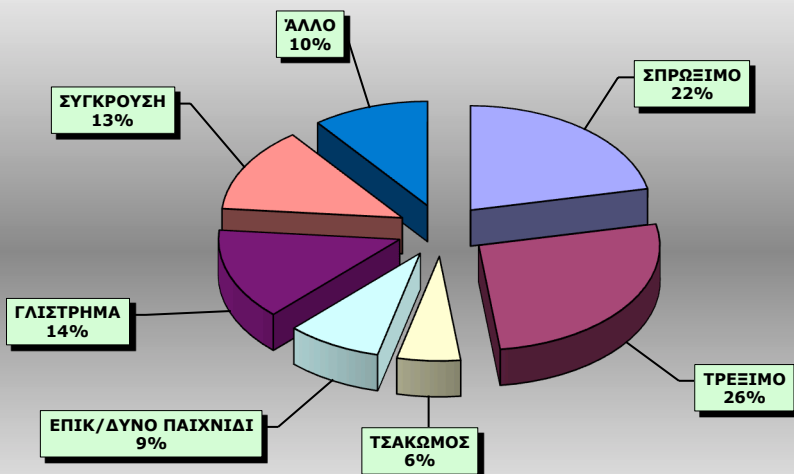

ΑΤΥΧΗΜΑΤΑ ΣΤΟ ΣΧΟΛΕΙΟ-ΧΩΡΟΣ

ΤΑΞΗ	11	10%
ΣΚΑΛΕΣ	7	6,6%
ΠΡΟΑΥΛΙΟ	78	73,6%
ΤΟΥΑΛΕΤΕΣ	7	6,6%
ΆΛΛΟ	3	2,8%
ΣΥΝΟΛΟ	106	100%

ΑΤΥΧΗΜΑΤΑ ΣΤΟ ΣΧΟΛΕΙΟ-ΧΩΡΟΣ

ΑΤΥΧΗΜΑΤΑ ΣΤΟ ΣΧΟΛΕΙΟ-ΑΙΤΙΑ

ΣΠΡΩΞΙΜΟ	23	21,7%
ΤΡΕΞΙΜΟ	28	26,4%
ΤΣΑΚΩΜΟΣ	6	5,7%
ΕΠΙΚ/ΔΥΝΟ ΠΑΙΧΝΙΔΙ	9	8,5%
ΓΛΙΣΤΡΗΜΑ	15	14,2%
ΣΥΓΚΡΟΥΣΗ	14	13,2%
Άλλο	11	10,4%
ΣΥΝΟΛΟ	106	100,0%

ΑΤΥΧΗΜΑΤΑ ΣΤΟ ΣΧΟΛΕΙΟ- ΣΥΝΕΠΕΙΕΣ

ΜΩΛΩΠΕΣ-ΕΚΔΟΡΕΣ	33	31,1%
ΑΙΜΟΡΡΑΓΙΑ	35	33,0%
ΣΤΡΑΜΠΟΥΛΗΓΜΑ	10	9,4%
ΚΑΤΑΓΜΑ	13	12,3%
ΆΛΛΟ	15	14,2%
ΣΥΝΟΛΟ	106	100,0%