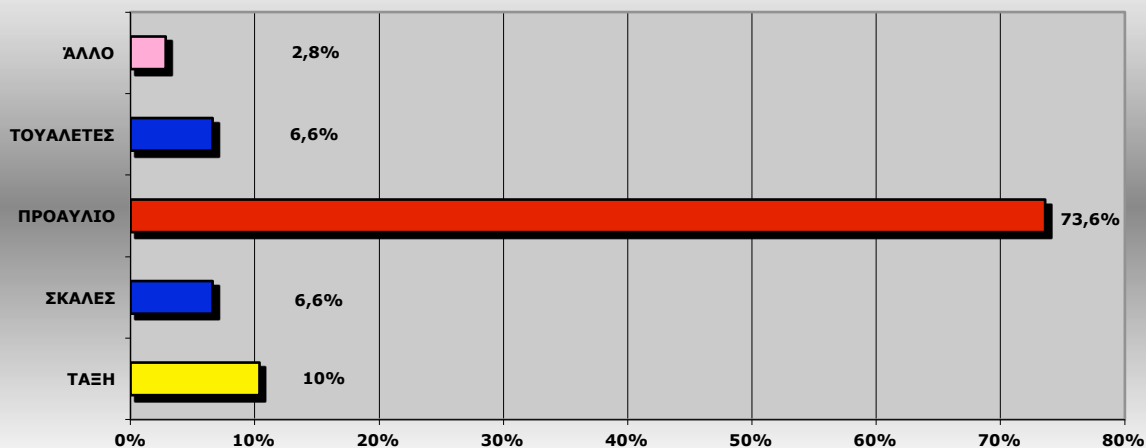

ΑΤΥΧΗΜΑΤΑ ΣΤΟ ΣΧΟΛΕΙΟ-ΧΩΡΟΣ

ΤΑΞΗ	11	10%
ΣΚΑΛΕΣ	7	6,6%
ΠΡΟΑΥΛΙΟ	78	73,6%
ΤΟΥΑΛΕΤΕΣ	7	6,6%
ΆΛΛΟ	3	2,8%
ΣΥΝΟΛΟ	106	100%

ΑΤΥΧΗΜΑΤΑ ΣΤΟ ΣΧΟΛΕΙΟ-ΧΩΡΟΣ

ΑΤΥΧΗΜΑΤΑ ΣΤΟ ΣΧΟΛΕΙΟ-ΑΙΤΙΑ

ΣΠΡΩΞΙΜΟ	23	21,7%
ΤΡΕΞΙΜΟ	28	26,4%
ΤΣΑΚΩΜΟΣ	6	5,7%
ΕΠΙΚ/ΔΥΝΟ ΠΑΙΧΝΙΔΙ	9	8,5%
ΓΛΙΣΤΡΗΜΑ	15	14,2%
ΣΥΓΚΡΟΥΣΗ	14	13,2%
Άλλο	11	10,4%
ΣΥΝΟΛΟ	106	100,0%

ΑΤΥΧΗΜΑΤΑ ΣΤΟ ΣΧΟΛΕΙΟ- ΣΥΝΕΠΕΙΕΣ

ΜΩΛΩΠΕΣ-ΕΚΔΟΡΕΣ	33	31,1%
ΑΙΜΟΡΡΑΓΙΑ	35	33,0%
ΣΤΡΑΜΠΟΥΛΗΓΜΑ	10	9,4%
ΚΑΤΑΓΜΑ	13	12,3%
ΆΛΛΟ	15	14,2%
ΣΥΝΟΛΟ	106	100,0%